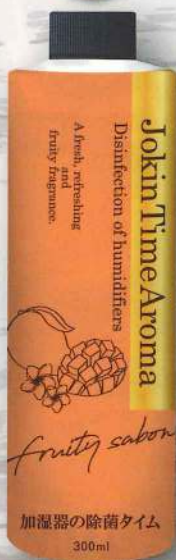

フルーティ
サボン

アクアマリン

スウィート
ハーブ

ローズブーケ

ノーブル
ラベンダー

ユズピール

※使用できない加湿器:本体に直接水道水を注ぐ、ポット型スチーム加湿器

1本で加湿器約50回分