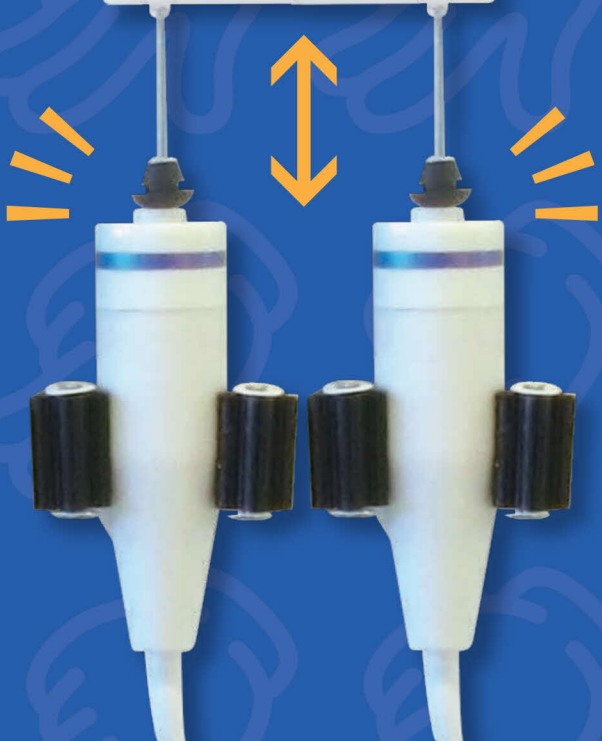

そのスイッチ“誰”が押していますか？

遠隔管理ワイヤレススイッチシステム

MR.SWITCH

ミスタースイッチ

監視カメラと
タブレット型モニターで
リアルタイムに映像を
確認できます。

スイッチの形状を
問いません。

ユニットから移動せずに
スイッチのオンオフが
可能です。

特許出願中

ミスタースイッチ

MR.SWITCH

商品番号 No.13000

¥298,000 [税込 ¥327,800]

商品構成

- ・ワイヤレススイッチー式
  ※2種類のプッシュボタンが必要な場合でもセット価格は変わりません。
- ・7インチタブレット型モニター 1台
- ・ワイヤレスカメラ 1台
  ※増設1台につき 19,000円(税別)
- ・リモコン 1台
  (遠隔操作有効距離 約50m)
  ※電池 (SR2032) 含む

※設置工事費別途