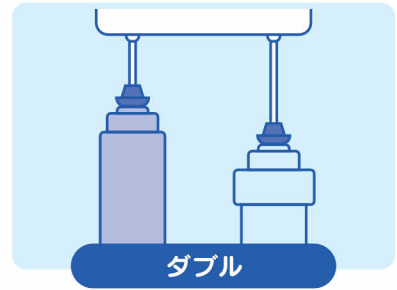

01. 様々な形状のスイッチに対応するプッシュパターン