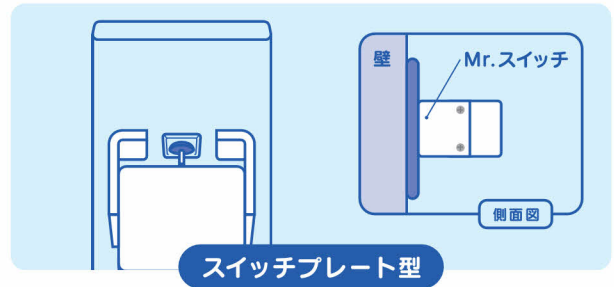

01. 様々な形状のスイッチに対応するプッシュパターン