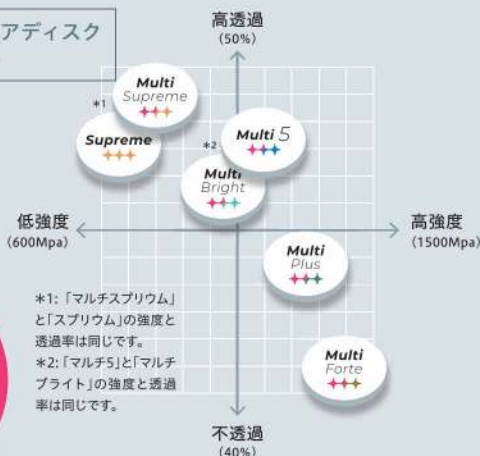

シェードグラデーション

透過度グラデーション

仕様		厚み	価格
強度	1100Mpa	16mm	26,500円
透過率	45~49%	18mm	28,500円
シェード	OM1	22mm	32,500円
グラデーション	3層		
ディスク直径	98mm		

TANAKA エナメル ZR

マルチプラス

スピードシンタリング

シェードグラデーション

仕様		厚み	価格	厚み	価格
強度	1200Mpa	14mm	20,500円	30mm	41,000円
透過率	46%	16mm	23,200円		
シェード	A1,A2,A3,A3.5	18mm	25,500円		
グラデーション	3層	22mm	29,900円		
ディスク直径	95/98mm	25mm	33,900円		

TANAKA エナメル ZR

マルチスプリウム

高透過度

シェードグラデーション

仕様		厚み	価格
強度	800Mpa	12mm	18,400円
透過率	49%	14mm	21,500円
シェード	A1,A2	16mm	24,500円
グラデーション	3層	18mm	27,000円
ディスク直径	98mm	22mm	31,500円

TANAKA エナメル ZR

スプリウム

高透過度

仕様		厚み	価格	厚み	価格
強度	800Mpa	10mm	12,300円	20mm	21,400円
透過率	49%	12mm	14,200円	22mm	23,300円
シェード	ノンシェード	14mm	16,000円	25mm	26,000円
グラデーション	なし	16mm	17,800円		
ディスク直径	98mm	18mm	19,700円		

※すべて税別です。

ジルコニアディスク
チャート

シンタリングスケジュール