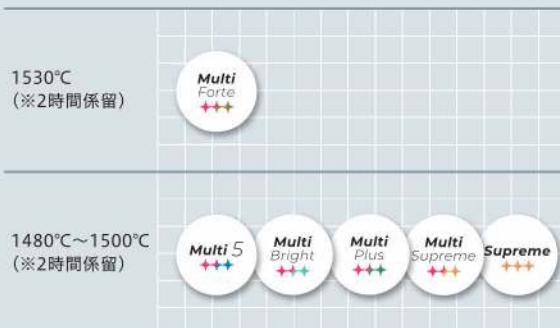

シェードグラデーション

透過度グラデーション

仕様		厚み	価格
強度	1100Mpa	16mm	26,500円
透過率	45~49%	18mm	28,500円
シェード	OM1	22mm	32,500円
グラデーション	3層		
ディスク直径	98mm		

TANAKA エナメル ZR

マルチプラス

スピードシンタリング

シェードグラデーション

仕様		厚み	価格	厚み	価格
強度	1200Mpa	14mm	20,500円	30mm	41,000円
透過率	46%	16mm	23,200円		
シェード	A1,A2,A3,A3.5	18mm	25,500円		
グラデーション	3層	22mm	29,900円		
ディスク直径	95/98mm	25mm	33,900円		

TANAKA エナメル ZR

マルチスプリウム

高透過度

シェードグラデーション

仕様		厚み	価格
強度	800Mpa	12mm	18,400円
透過率	49%	14mm	21,500円
シェード	A1,A2	16mm	24,500円
グラデーション	3層	18mm	27,000円
ディスク直径	98mm	22mm	31,500円

TANAKA エナメル ZR

スプリウム

高透過度

仕様		厚み	価格	厚み	価格
強度	800Mpa	10mm	12,300円	20mm	21,400円
透過率	49%	12mm	14,200円	22mm	23,300円
シェード	ノンシェード	14mm	16,000円	25mm	26,000円
グラデーション	なし	16mm	17,800円		
ディスク直径	98mm	18mm	19,700円		

※すべて税別です。

ジルコニアディスク
チャート

シンタリングスケジュール